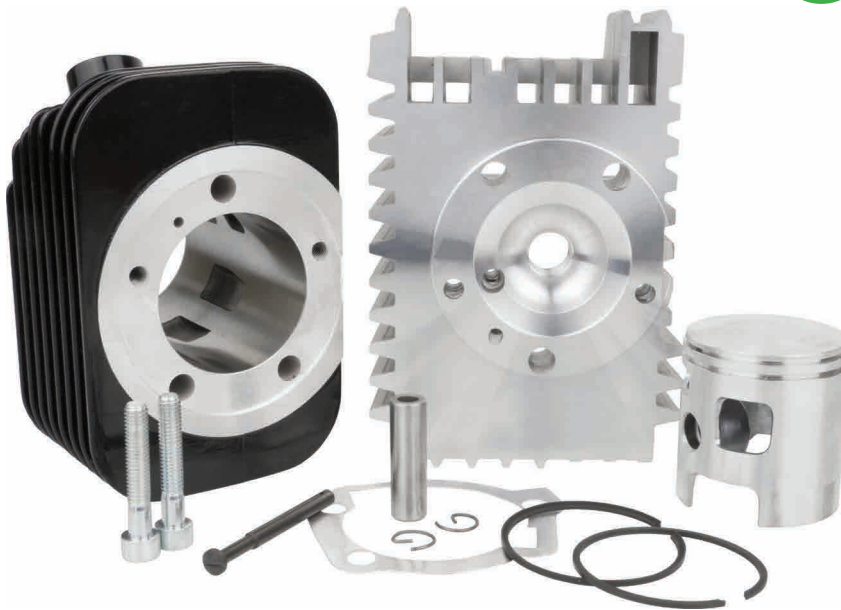

25028903 KIT 75CC SP. Ø10 CILINDRO IN ALLUMINIO - GRIGIO
ALUMINUM CYLINDER KIT 75CC PIN Ø10 - GREY
PIAGGIO SI

25028904 KIT 75CC SP. Ø12 CILINDRO IN ALLUMINIO - GRIGIO
ALUMINUM CYLINDER KIT 75CC PIN Ø12 - GREY
PIAGGIO SI

AL

SI

75cc

APPLICAZIONE	Ø / N° SEGMENTI	PISTONE COMPLETO	SERIE SEGMENTI	TESTA	S/GUARNIZIONI
APPLICATION	Ø / N° RINGS	PISTON KIT	PISTON RING	HEAD	GASKET SET
25028903 - SPINOTTO 10	46/2	25121078A - Sel. A	25173471	26243705	25331605
		25121078B - Sel. B			
		25121078C - Sel. C			
25028904 - SPINOTTO 12		25121076A - Sel. A			
		25121076B - Sel. B			
		25121076C - Sel. C			

26028495 GRUPPO TERMICO "EVOTEN" 75CC Ø10
"EVOTEN" 75CC CYLINDER KIT Ø10
PIAGGIO CIAO - SI

26028496 GRUPPO TERMICO "EVOTEN" 75CC Ø12
"EVOTEN" 75CC CYLINDER KIT Ø12
PIAGGIO CIAO - SI

26028497 GRUPPO TERMICO "EVOTEN" 60CC Ø10
"EVOTEN" 60CC CYLINDER KIT Ø10
PIAGGIO CIAO - SI

26028498 GRUPPO TERMICO "EVOTEN" 60CC Ø12
"EVOTEN" 60CC CYLINDER KIT Ø12
PIAGGIO CIAO - SI

MODELLO MODEL	Ø / N° SEGMENTI Ø / N° RINGS	PISTONE COMPLETO PISTON KIT	SERIE SEGMENTI PISTON RING	TESTA HEAD	S/GUARNIZIONI GASKET SET
26028495 - SPINOTTO 10	46/2	25121078A - Sel. A	25173471	26243705	25331605
		25121078B - Sel. B			
		25121078C - Sel. C			
26028496 - SPINOTTO 12		25121076A - Sel. A			
		25121076B - Sel. B			
		25121076C - Sel. C			
26028497 - SPINOTTO 10	42/2	25121084A - Sel. A	25173467	25243704	25331689
		25121084B - Sel. B			
		25121084C - Sel. C			
26028498 - SPINOTTO 12		25121082A - Sel. A			
		25121082B - Sel. B			
	25121082C - Sel. C				