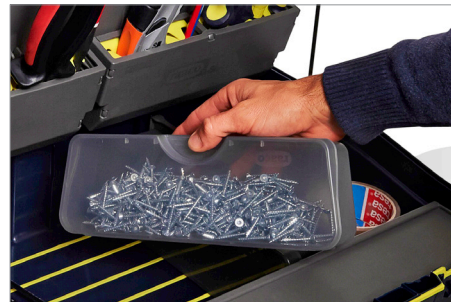

+ Inspiration für Ordnung finden Sie auf [raaco.com](http://raaco.com)

**Trolleyausführung**

Leicht zu montieren, sorgt für angenehmen Transport von schwerem Werkzeug.

**Gummistreifen am Boden**

Sorgen dafür, dass der Koffer keine Kratzer hinterlässt oder auf einem Tisch bzw. im Fahrzeug unbeabsichtigt gleitet.

**Zusätzliches Fach mit Deckel**

Praktisch für Kleinteile und Zubehör.

**Praktische Kleinteilebox**

Die Einsätze sorgen für einen guten Überblick und können große Mengen an Kleinteilen fassen.

**Das stärkste Kunststoffmaterial auf dem Markt**